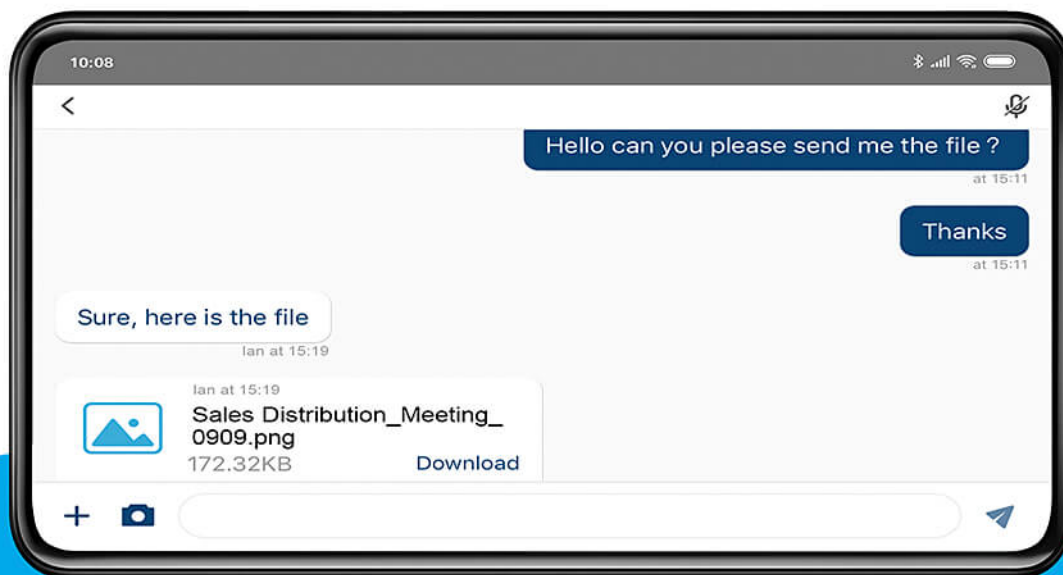

* iOS: 12.0 ou posterior

* Android: 8.0 ou posterior

Múltiplas Opções de Início de Sessão

Procure automaticamente a rede e clique em qualquer dispositivo para iniciar a sessão. Ligue manualmente introduzindo o endereço IP e Código de Sala, ou digitalize ou carregue o código QR para acesso instantâneo.

Apresentação Sem Fios

Basta iniciar a sessão na reunião e clicar em "Iniciar partilha" para transmitir conteúdos de apresentação diretamente a partir do seu smartphone.

Ver Apresentações em Direto

Participe em reuniões, veja conteúdos de apresentação transmitidos por qualquer participante e colabore mesmo em viagem para garantir que nunca fica de fora de qualquer discussão.

Anotação em quadro branco

Facilite as discussões tomando notas e anotações em qualquer ficheiro, em tempo real. Guarde e partilhe o conteúdo do quadro branco para seguimento eficiente pós-reunião.

**Mensagens de Sala de Chat**