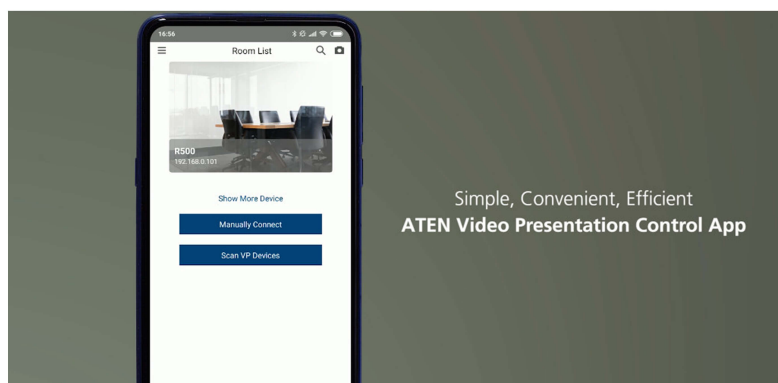

ATEN Video Presentation Control App

Colabore e Controle Apresentações de Reuniões com o seu dispositivo móvel

Participe em reuniões através da Aplicação de Controlo de Apresentação Vídeo ATEN que lhe permite colaborar em e controlar apresentações diretamente a partir do seu smartphone. Esta aplicação gratuita possui capacidades de colaboração e controlo para ajudar a realizar reuniões tranquilas, interessantes e produtivas.

* iOS: 12.0 ou posterior

* Android: 8.0 ou posterior

Múltiplas Opções de Início de Sessão

Procure automaticamente a rede e clique em qualquer dispositivo para iniciar a sessão. Ligue manualmente introduzindo o endereço IP e Código de Sala, ou digitalize ou carregue o código QR para acesso instantâneo.

Caraterísticas

A Aplicação de Controlo de Apresentação Vídeo ATEN é uma aplicação gratuita compatível com os sistemas operativos iOS e Android.

Esta aplicação móvel proporciona acesso direto e fácil para colaborar e controlar apresentações de reuniões diretamente a partir do seu dispositivo móvel.

- **Vista Quádrupla com Disposição Automática**

- Mostra até 4 fontes de transmissão e ajusta de forma dinâmica a disposição do ecrã consoante o número de fontes.

- **Funcionalidades de colaboração avançadas**