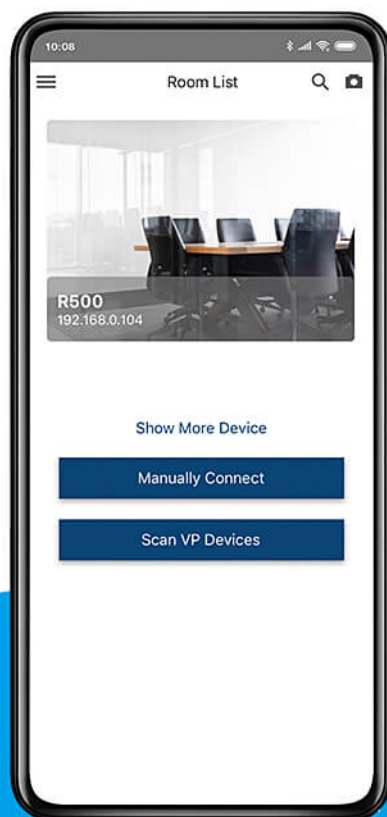

ATEN Video Presentation Control App

Colabore e Controle Apresentações de Reuniões com o seu dispositivo móvel

Participe em reuniões através da Aplicação de Controlo de Apresentação Vídeo ATEN que lhe permite colaborar em e controlar apresentações diretamente a partir do seu smartphone. Esta aplicação gratuita possui capacidades de colaboração e controlo para ajudar a realizar reuniões tranquilas, interessantes e produtivas.

* iOS: 12.0 ou posterior

* Android: 8.0 ou posterior

Múltiplas Opções de Início de Sessão

Procure automaticamente a rede e clique em qualquer dispositivo para iniciar a sessão. Ligue manualmente introduzindo o endereço IP e Código de Sala, ou digitalize ou carregue o código QR para acesso instantâneo.

Anotação em quadro branco

Facilite as discussões tomando notas e anotações em qualquer ficheiro, em tempo real. Guarde e partilhe o conteúdo do quadro branco para seguimento eficiente pós-reunião.

**Mensagens de Sala de Chat**

- **Vista Quádrupla com Disposição Automática**

- Mostra até 4 fontes de transmissão e ajusta de forma dinâmica a disposição do ecrã consoante o número de fontes.

- **Funcionalidades de colaboração avançadas**