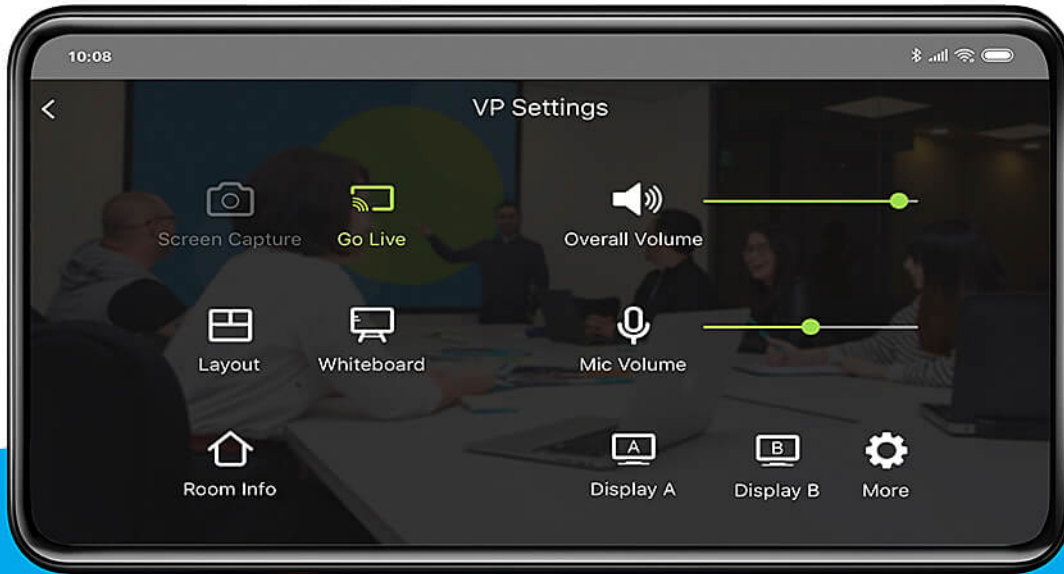

Anotação em quadro branco

Facilite as discussões tomando notas e anotações em qualquer ficheiro, em tempo real. Guarde e partilhe o conteúdo do quadro branco para seguimento eficiente pós-reunião.

**Mensagens de Sala de Chat**

Caraterísticas

A Aplicação de Controlo de Apresentação Vídeo ATEN é uma aplicação gratuita compatível com os sistemas operativos iOS e Android.

Esta aplicação móvel proporciona acesso direto e fácil para colaborar e controlar apresentações de reuniões diretamente a partir do seu dispositivo móvel.

- **Múltiplas Opções de Início de Sessão**

- Pesquise automaticamente na rede local dispositivos ou use o código QR/código de sala para iniciar a sessão.

- **Transmissão bidirecional sem fios**

- Transmita conteúdos de apresentação a partir do seu dispositivo móvel com facilidade ou 'Ao Vivo' para partilhar conteúdos com participantes localizados noutra local.

- Quadro branco: tire notas ou anotações em qualquer ficheiro, em tempo real.
- Sala de Chat: sala de chat permite aos participantes conversar uns com os outros ou enviar de imediato ficheiros.
- Transmissão de grupo: toque e fale com participantes remotos usando o seu próprio dispositivo.
- Controlo intuitivo: defina disposições, mude de fontes, controle o áudio e muito mais, com poucos toques.